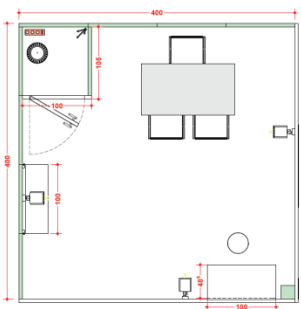

ST185 ipotesi da 16 mq con 2 lati aperti

IMPORTANTI NOTE E NORME PER LA SICUREZZA

E' assolutamente vietato apporre carichi accidentali di qualsiasi natura alle strutture preallestite.
Il fissaggio di qualsiasi tipo di materiale alle pareti deve essere preventivamente autorizzato da BF Servizi.
E' vietato utilizzare materiali di fissaggio che possano danneggiare i pannelli e /o il loro rivestimento: eventuali danni saranno addebitati dopo la manifestazione.
Peso massimo consentito su ogni mensola: 5kg. Se non definita in anticipo, la posizione può essere variata in fase di allestimento solo da BF Servizi con possibili costi aggiuntivi.