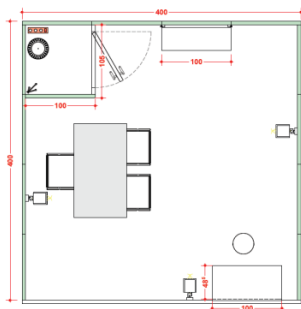

ST185 ipotesi da 16 mq con 1 lato aperto**STRUTTURA**

Moquette rosso scuro con nylon di protezione
Pannelli cm 300 H in legno tinteleggiato bianco
Fascione perimetrale cm 40 H in legno tinteleggiato bianco
Colonne cm 20x20 in legno tinteleggiato bianco
Ripostiglio cm 100x100 con porta a battente chiudibile a chiave

IMPIANTO ELETTRICO

Nr. 3 lampade led 30 W
Nr. 1 presa multipla all'interno del ripostiglio (assorbimento max 1,5 kw)

GRAFICA

Nr. 1 insegna in pre-spaziato per ogni lato aperto
con il nome dell'azienda espositrice in font Arial nero

ARREDO

Nr. 1 tavolo rettangolare cm 135x75
Nr. 3 sedie bianche
Nr. 3 mensole cm 100x30 fissate su cremagliera esterna
montate a cm 110, 140 e 170 da terra - per eventuali spostamenti,
contattare BF Servizi entro il 13 dicembre 2019
Nr. 1 desk bianco cm 100x48,5x100 H - fronte graficizzabile cm 100x98,5 H (a pagamento)
Nr. 1 sgabello
Nr. 1 appendiabiti
Nr. 1 cestino